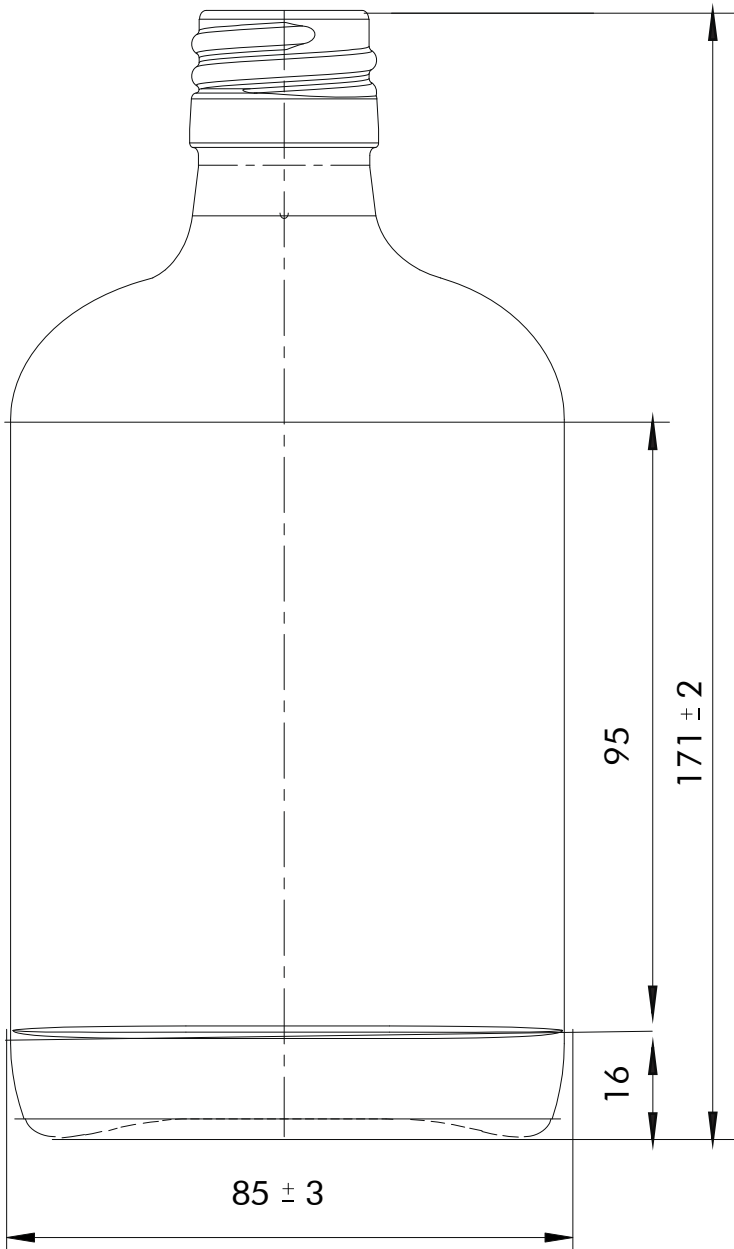

FLASK 2

0.250

KMC
G L A S S

- ⌘ Flask 2 0.250

- ⌘ Weight - 265 g

- ⌘ Filling CAP - $258 \pm 4 \text{ ml}$

- ⌘ Color - Flint

- ⌘ Diameter - 85 ± 3