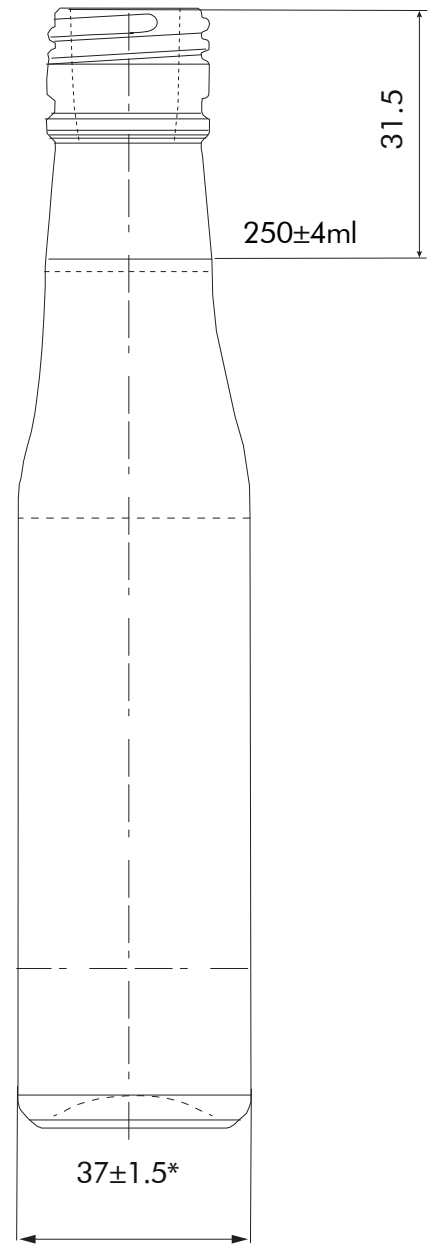

FLASK 2

0.250

KMC
G L A S S

- ⌘ Flask 2 0.250

- ⌘ Weight - 265 g

- ⌘ Filling CAP - $258 \pm 4 \text{ ml}$

- ⌘ Color - Flint

- ⌘ Diameter - 85 ± 3